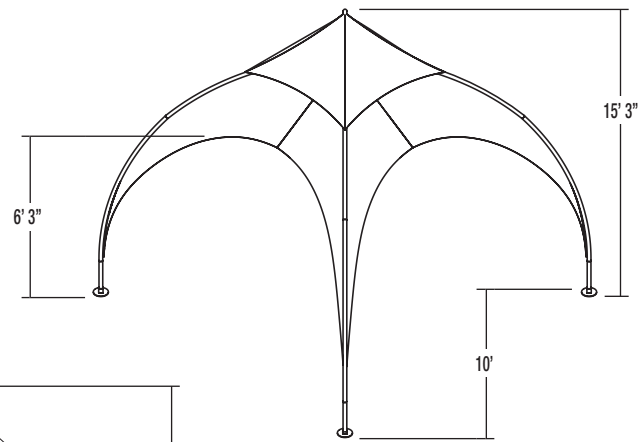

## ACCESSORIES

Visors

Zip-in Walls

## SIZES

10' Optidome

20' Optidome

30' Optidome