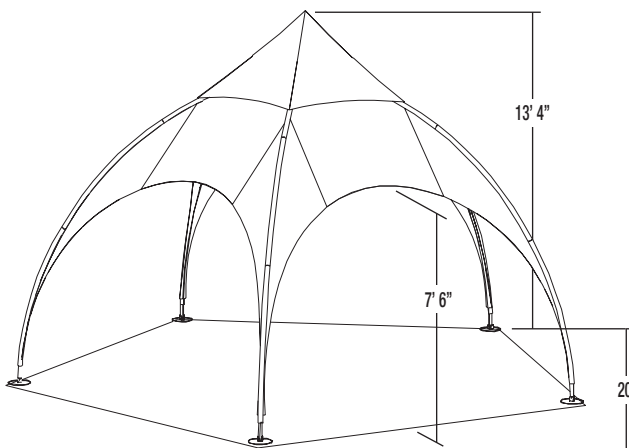

## ACCESSORIES

Visors

Zip-in Walls

## SIZES

10' Optidome

20' Optidome

30' Optidome