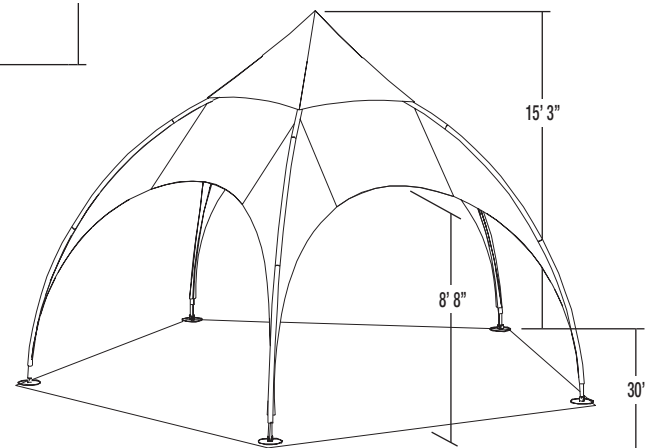

## ACCESSORIES

Visors

Zip-in Walls

## SIZES

10' Optidome

20' Optidome

30' Optidome